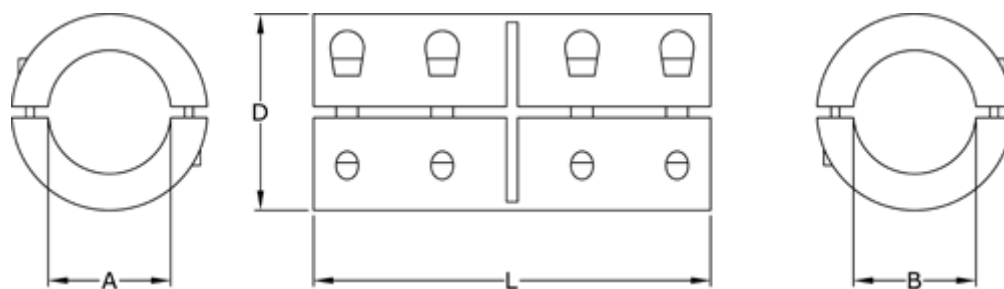

Varenummer: 3323046602010  
Beskrivelse: Fast kobling str. 10 boring 10/10 mm  
To-delt, Rustfast

## Mål

A = 10  
B = 10  
D = 29  
L = 45  
Skrue = M4x12